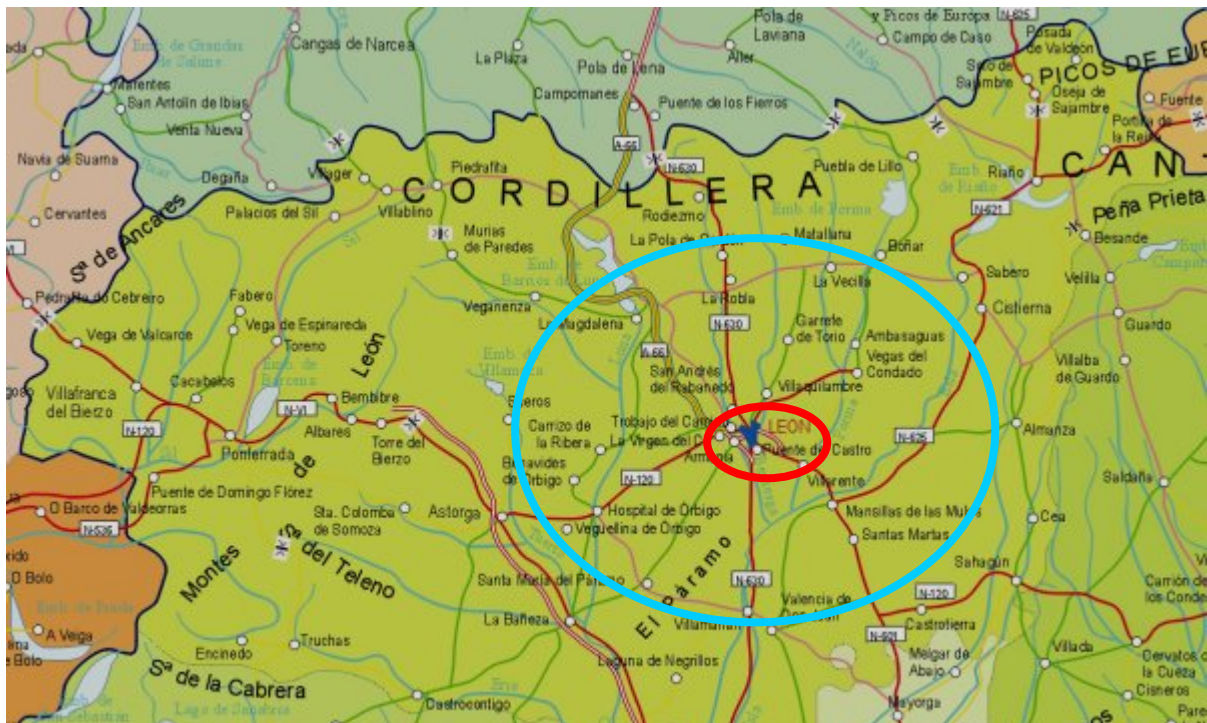

Anillos de influencia

ESPACIO LEÓN, tiene una SBA de 37.000 m², dividido en tres plantas comerciales, 1.700 plazas de aparcamiento y 136 locales comerciales.